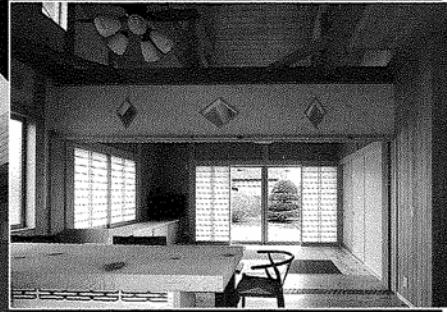

建物全館 温度差の少ない高断熱の設計で、大空間をとって丸太を見せ、ゆったりと癒しの時間を過ごせるように仕上げました。

住み慣れた家を残すことで心に豊かさを 歴史はお金で買えません

室内 全部桧の無垢材で仕上げ、仕切られる部屋に洗練された琉球畳でポイントをつけ、暖房なしでも夏涼しく、冬暖かい北海道仕様仕上げです。

玄関 床は桧の無垢材、壁は桧の腰板と真壁、天井は杉の無垢材仕上げ、下駄箱は木曾桧の手造りして重厚感を出しました。

＜増改築されたKF様邸の外観＞

改築前の屋根瓦

改築中の屋根

住みながら高断熱に断熱改修、震度7にも耐えられる家に耐震改修

第99回 増築完成見学会

平成22年 5月1日(土) pm1:00~6:00

渡辺工務店は15年前から外張り断熱で冬暖かく、夏涼しい家を作り続けております。人は暖かい家で暮らすと表情が穏やかになります。断熱性能：Q値1.3W/mikクラス

構造材は含水率18%以下を使用

土台の角を基礎補強、斜め板、桧4寸角の土台

壁全体にスジカイ+斜めに桧板を打ち付けて、耐震性は品確法等級3の最高ランク。

築300年を超える木造建築は各地に多数あります。無垢で造る在来工法は最良の工法と確信しています。

—— 日本の木で、日本の技で、日本の家 ——

全て質の高い、伝統の木造在来工法で施工。より良い「北海道仕様断熱」住宅を丁寧に造り、しっかり守る地域の工務店

足利市H様邸

足利市S様邸

▶平成十八年度 足利市
建築文化賞住宅部門受賞