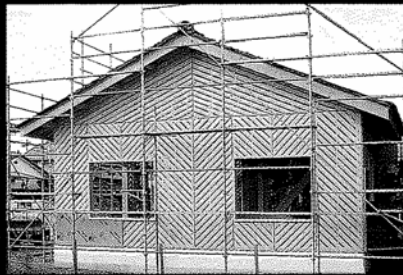

建物全館 温度差の少ない高断熱の設計で、大空間をとって丸太を見せ、ゆったりと癒しの時間を過ごせるように仕上げました。

住み慣れた家を残すことで心に豊かさを 歴史はお金で買えません

室内 全部桧の無垢材で仕上げ、仕切られる部屋に洗練された琉球畳でポイントをつけ、暖房なしでも夏涼しく、冬暖かい北海道仕様仕上げです。

玄関 床は桧の無垢材、壁は桧の腰板と真壁、天井は杉の無垢材仕上げ、下駄箱は木曾桧の手造りして重厚感を出しました。

＜増改築されたKF様邸の外観＞

改築前の屋根瓦

改築中の屋根

住みながら高断熱に断熱改修、震度7にも耐えられる家に耐震改修

第99回 増築完成見学会

平成22年 5月1日(土) pm1:00~6:00

渡辺工務店は15年前から外張り断熱で冬暖かく、夏涼しい家を作り続けております。人は暖かい家で暮らすと表情が穏やかになります。断熱性能：Q値1.3W/mikクラス

構造材は含水率18%以下を使用

土台の角を基礎補強、斜め板、桧4寸角の土台

壁全体にスジカイ+斜めに桧板を打ち付けて、耐震性は品確法等級3の最高ランク。

築300年を超える木造建築は各地に多数あります。無垢で造る在来工法は最良の工法と確信しています。

—— 日本の木で、日本の技で、日本の家 ——

全て質の高い、伝統の木造在来工法で施工。より良い「北海道仕様断熱」住宅を丁寧に造り、しっかり守る地域の工務店

足利市H様邸

足利市S様邸

▶平成十八年度 足利市
建築文化賞住宅部門受賞