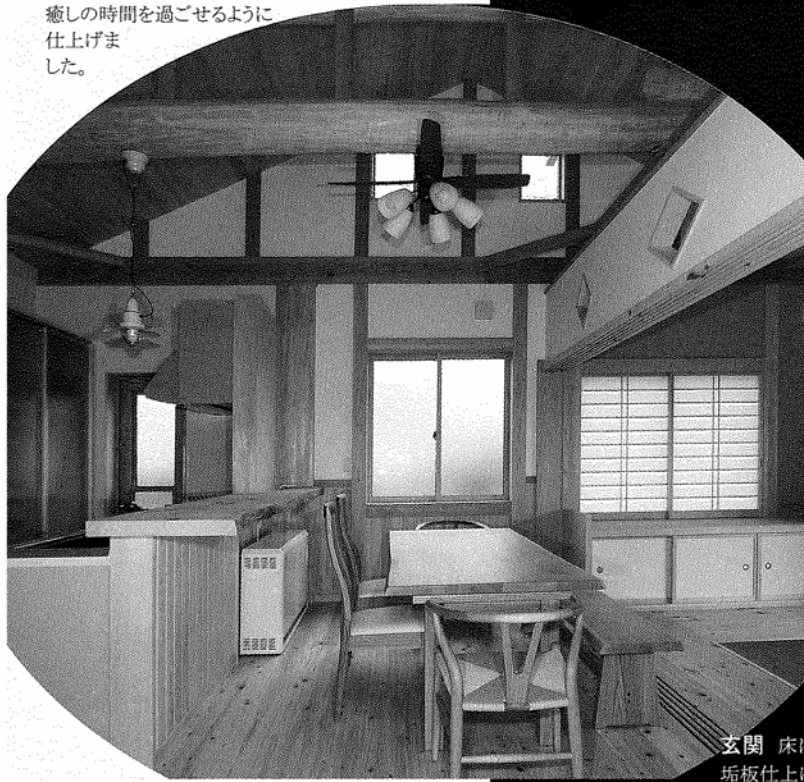

建物全館 温度差の少ない高断熱の設計で、大空間をとって丸太を見せ、ゆったりと癒しの時間を過ごせるように仕上げました。

住み慣れた家を残すことで心に豊かさを 歴史はお金で買えません

室内 全部桧の無垢材で仕上げ、仕切られる部屋に洗練された琉球畳でポイントをつけ、暖房なしでも夏涼しく、冬暖かい北海道仕様仕上げです。

玄関 床は桧の無垢材、壁は桧の腰板と真壁、天井は杉の無垢材仕上げ、下駄箱は木曾桧の手造りして重厚感を出しました。

＜増改築されたKF様邸の外観＞

改築前の屋根瓦

改築中の屋根

住みながら高断熱に断熱改修、震度7にも耐えられる家に耐震改修

第99回 増築完成見学会

平成22年 5月1日(土) pm1:00~6:00

渡辺工務店は15年前から外張り断熱で冬暖かく、夏涼しい家を作り続けております。人は暖かい家で暮らすと表情が穏やかになります。断熱性能：Q値1.3W/mikクラス

構造材は含水率18%以下を使用

土台の角を基礎補強、斜め板、桧4寸角の土台

壁全体にスジカイ+斜めに桧板を打ち付けて、耐震性は品確法等級3の最高ランク。

築300年を超える木造建築は各地に多数あります。無垢で造る在来工法は最良の工法と確信しています。

—— 日本の木で、日本の技で、日本の家 ——

全て質の高い、伝統の木造在来工法で施工。より良い「北海道仕様断熱」住宅を丁寧に造り、しっかり守る地域の工務店

足利市H様邸

足利市S様邸

▶平成十八年度 足利市
建築文化賞住宅部門受賞